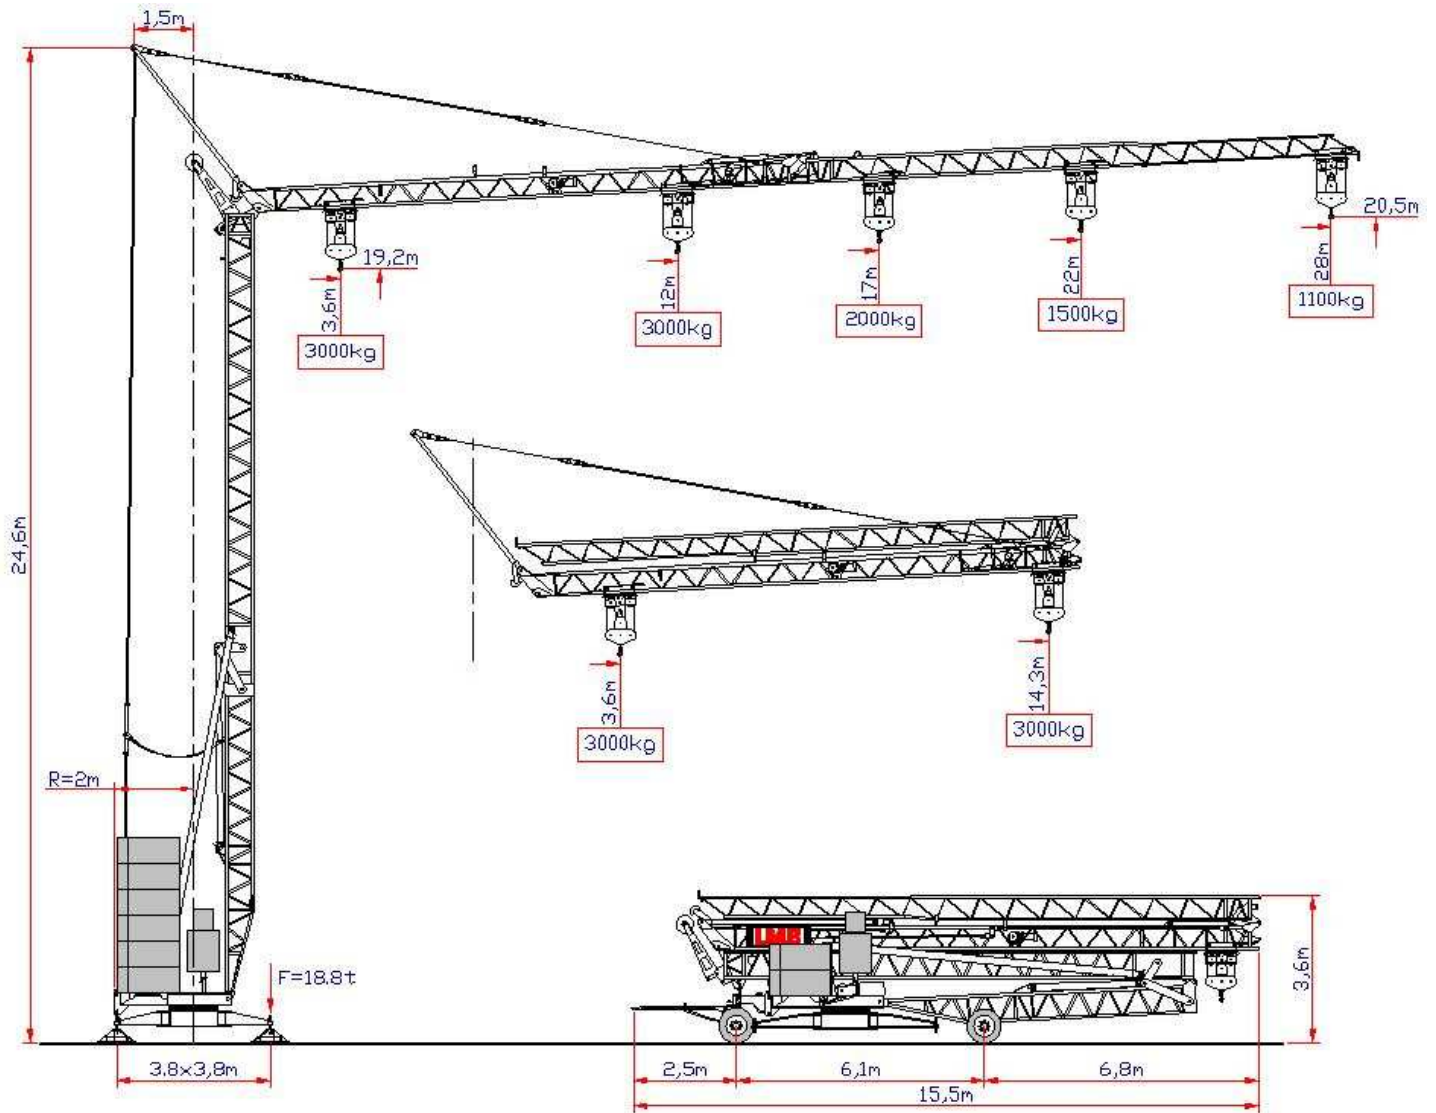

LMB

Snelmontagekranen – Grues à montage rapide

12	13	14	15	16	17	18	19	20	21	22	23	24	25	26	27	28	m
3000	2820	2640	2435	2230	2000	1930	1805	1680	1590	1500	1425	1350	1285	1220	1160	1100	

22	23	24	25	26	27	28	m
1500	1425	1350	1285	1220	1160	1100	kg

HD 1128 A

Snelmontagekraan – Grue à montage rapide

HD 1128 A								
			m/min	kg	kW	m/min	kg	kW
			0 - 3	1500		0 - 1,5	3000	
Hijzen Levage			3 - 20	1500	7,5	1,5 - 10	3000	7,5
			20 - 38	1000		10 - 19	2000	
Loopkat Distribution			6 - 17 - 34	1500	2,2	6 - 17 - 34	3000	2,2
Zwenken Orientation			0,2 - 0,5 - 0,9 tr/min 5 daNm					
Montage Montage							3 kW	
Benodigde stroom Puissance électrique nécessaire							20kVA	
Netspanning Réseau							400V - 50Hz	
Ballast Ballast							18 720 kg	
Gewicht kraan Poids de la grue							12 420 kg	